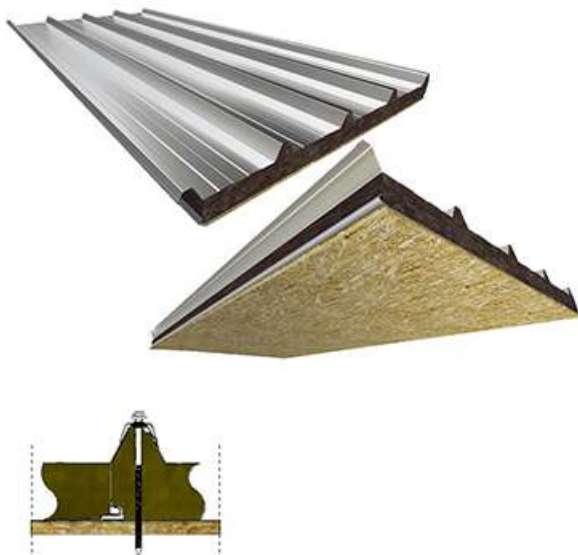

CATÁLOGO DE PRODUCTOS

PANELES MADERA

CUBIERTA ACERO-LANA ROCA-MADERA ABETO

CARA EXTERIOR:
Acero grecado

CARA INTERIOR:
Abeto ranurado (10mm)

AISLANTE:
Lana de Roca
Espesores : de 30 a 80mm

ESPESOR PANEL (mm):
40/50/60/70/90

ANCHO ÚTIL 1000 mm

USO:
Cubiertas

CUBIERTA ACERO-LANA ROCA-MADERA OSB

CARA EXTERIOR:
Acero grecado

CARA INTERIOR:
OSB (10mm)

AISLANTE:
Lana de Roca
Espesores : de 30 a 80mm

ESPESOR PANEL (mm):
40/50/60/70/90

ANCHO ÚTIL 1000 mm

USO:
Cubiertas

CUBIERTA ACERO-LANA ROCA-MADERA HIDRÓFUGA

CARA EXTERIOR:
Acero grecado

CARA INTERIOR:
Tablero Hidrófugo (10mm)

AISLANTE:
Lana de Roca
Espesores : de 30 a 80mm

ESPESOR PANEL (mm):
45/55/65/75/95

ANCHO ÚTIL 1000 mm

USO:
Cubiertas

PANEL MADERA HIDRÓFUGA-LANA ROCA-MADERA ABETO

CARA EXTERIOR:
Tablero Hidrófugo (16mm)

CARA INTERIOR:
Abeto ranurado (10mm)

AISLANTE:
Lana de Roca
Espesores : de 40 a 120mm