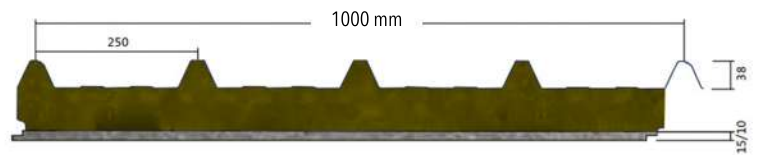

ANCHO ÚTIL 1000 mm

USO:
Cubiertas

CUBIERTA ACERO-LANA ROCA-MADERA OSB

CARA EXTERIOR:
Acero grecado

CARA INTERIOR:
OSB (10mm)

AISLANTE:
Lana de Roca
Espesores : de 30 a 80mm

ESPESOR PANEL (mm):
40/50/60/70/90

ANCHO ÚTIL 1000 mm

USO:
Cubiertas

CUBIERTA ACERO-LANA ROCA-MADERA HIDRÓFUGA

CARA EXTERIOR:
Acero grecado

CARA INTERIOR:
Tablero Hidrófugo (10mm)

AISLANTE:
Lana de Roca
Espesores : de 30 a 80mm

ESPESOR PANEL (mm):
45/55/65/75/95

ANCHO ÚTIL 1000 mm

USO:
Cubiertas

PANEL MADERA HIDRÓFUGA-LANA ROCA-MADERA ABETO

CARA EXTERIOR:
Tablero Hidrófugo (16mm)

CARA INTERIOR:
Abeto ranurado (10mm)

AISLANTE:
Lana de Roca
Espesores : de 40 a 120mm