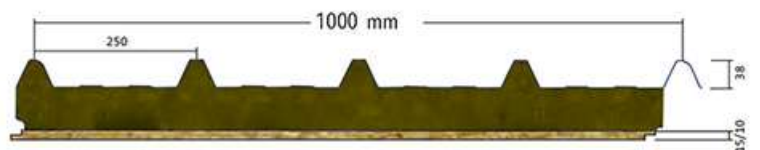

CATÁLOGO DE PRODUCTOS

PANELES MADERA

CUBIERTA ACERO-LANA ROCA-MADERA ABETO

CARA EXTERIOR:
Acero grecado

CARA INTERIOR:
Abeto ranurado (10mm)

AISLANTE:
Lana de Roca
Espesores : de 30 a 80mm

ESPESOR PANEL (mm):
40/50/60/70/90

ANCHO ÚTIL 1000 mm

USO:
Cubiertas

CUBIERTA ACERO-LANA ROCA-MADERA OSB

CARA EXTERIOR:
Acero grecado

CARA INTERIOR:
OSB (10mm)

AISLANTE:
Lana de Roca
Espesores : de 30 a 80mm

ESPESOR PANEL (mm):
40/50/60/70/90

ANCHO ÚTIL 1000 mm

USO:
Cubiertas

CUBIERTA ACERO-LANA ROCA-MADERA HIDRÓFUGA

CARA EXTERIOR:
Acero grecado

CARA INTERIOR:
Tablero Hidrófugo (10mm)

AISLANTE:
Lana de Roca
Espesores : de 30 a 80mm

ESPESOR PANEL (mm):
45/55/65/75/95

ANCHO ÚTIL 1000 mm

USO:
Cubiertas

PANEL MADERA HIDRÓFUGA-LANA ROCA-MADERA ABETO

CARA EXTERIOR:
Tablero Hidrófugo (16mm)

CARA INTERIOR:
Abeto ranurado (10mm)

AISLANTE:
Lana de Roca
Espesores : de 40 a 120mm