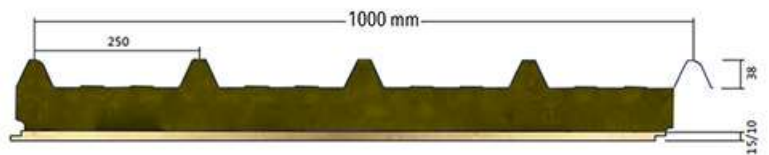

CATÁLOGO DE PRODUCTOS

PANELES MADERA

CUBIERTA ACERO-LANA ROCA-MADERA ABETO

CARA EXTERIOR:
Acero grecado

CARA INTERIOR:
Abeto ranurado (10mm)

AISLANTE:
Lana de Roca
Espesores : de 30 a 80mm

ESPESOR PANEL (mm):
40/50/60/70/90

ANCHO ÚTIL 1000 mm

USO:
Cubiertas

CUBIERTA ACERO-LANA ROCA-MADERA OSB

CARA EXTERIOR:
Acero grecado

CARA INTERIOR:
OSB (10mm)

AISLANTE:
Lana de Roca
Espesores : de 30 a 80mm

ESPESOR PANEL (mm):
40/50/60/70/90

ANCHO ÚTIL 1000 mm

USO:
Cubiertas

CUBIERTA ACERO-LANA ROCA-MADERA HIDRÓFUGA

CARA EXTERIOR:
Acero grecado

CARA INTERIOR:
Tablero Hidrófugo (10mm)

AISLANTE:
Lana de Roca
Espesores : de 30 a 80mm

ESPESOR PANEL (mm):
45/55/65/75/95

CARA EXTERIOR:
Tablero Hidrófugo (16mm)

CARA INTERIOR:
OSB (10mm)

ANCHO ÚTIL 550 mm

AISLANTE:
Poliestireno extruido
Espesores : de 40 a 120mm

ESPESOR PANEL (mm):
66/76/86/106/126/146

USO:
Fachadas, particiones int,
cubiertas.