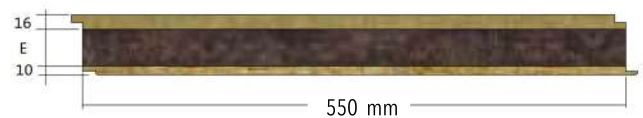

ANCHO ÚTIL 1000 mm

USO:
Cubiertas

PANEL MADERA HIDRÓFUGA-LANA ROCA-MADERA ABETO

CARA EXTERIOR:
Tablero Hidrófugo (16mm)

CARA INTERIOR:
Abeto ranurado (10mm)

AISLANTE:
Lana de Roca
Espesores : de 40 a 120mm

ESPESOR PANEL (mm):
66/76/86/106/126/146

ANCHO ÚTIL 550 mm

USO:
Fachadas, particiones int,
cubiertas.

PANEL MADERA HIDRÓFUGA-LANA ROCA-MADERA OSB

CARA EXTERIOR:
Tablero Hidrófugo (16mm)

CARA INTERIOR:
OSB (10mm)

AISLANTE:
Lana de Roca
Espesores : de 40 a 120mm

ESPESOR PANEL (mm):
66/76/86/106/126/146

ANCHO ÚTIL 550 mm

USO:
Fachadas, particiones int,
cubiertas.

PANEL MADERA HIDRÓFUGA-XPS-MADERA ABETO

CARA EXTERIOR:
Tablero Hidrófugo (16mm)

CARA INTERIOR:
Abeto ranurado (10mm)

ANCHO ÚTIL 550 mm

AISLANTE:
Poliestireno extruido
Espesores : de 40 a 120mm

ESPESOR PANEL (mm):
66/76/86/106/126/146

USO:
Fachadas, particiones int,
cubiertas.

PANEL MADERA HIDRÓFUGA-XPS-MADERA OSB