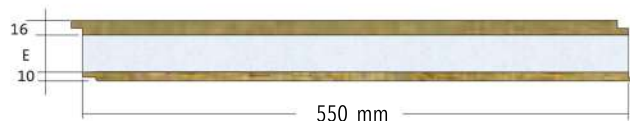

CARA INTERIOR:
Abeto ranurado (10mm)

ANCHO ÚTIL 550 mm

AISLANTE:
Poliestireno extruido
Espesores : de 40 a 120mm

ESPESOR PANEL (mm):
66/76/86/106/126/146

USO:
Fachadas, particiones int,
cubiertas.

PANEL MADERA HIDRÓFUGA-XPS-MADERA OSB

CARA EXTERIOR:
Tablero Hidrófugo (16mm)

CARA INTERIOR:
OSB (10mm)

ANCHO ÚTIL 550 mm

AISLANTE:
Poliestireno extruido
Espesores : de 40 a 120mm

ESPESOR PANEL (mm):
66/76/86/106/126/146

USO:
Fachadas, particiones int,
cubiertas.

COLORES

ACABADOS

Abeto Natural: Sin lasurar

Abeto Lasurado: Blanco Intenso

Abeto Lasurado: Incoloro

Abeto Lasurado: Miel

Abeto Lasurado: Mear 203

Abeto Lasurado: Mear 100