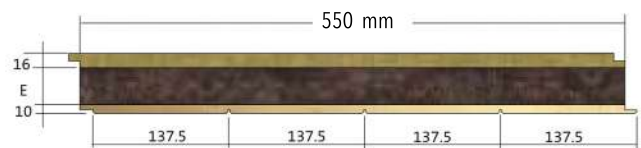

ANCHO ÚTIL 1000 mm

USO:
Cubiertas

CUBIERTA ACERO-LANA ROCA-MADERA HIDRÓFUGA

CARA EXTERIOR:
Acero grecado

CARA INTERIOR:
Tablero Hidrófugo (10mm)

AISLANTE:
Lana de Roca
Espesores : de 30 a 80mm

ESPESOR PANEL (mm):
45/55/65/75/95

ANCHO ÚTIL 1000 mm

USO:
Cubiertas

PANEL MADERA HIDRÓFUGA-LANA ROCA-MADERA ABETO

CARA EXTERIOR:
Tablero Hidrófugo (16mm)

CARA INTERIOR:
Abeto ranurado (10mm)

AISLANTE:
Lana de Roca
Espesores : de 40 a 120mm

ESPESOR PANEL (mm):
66/76/86/106/126/146

ANCHO ÚTIL 550 mm

USO:
Fachadas, particiones int,
cubiertas.

PANEL MADERA HIDRÓFUGA-LANA ROCA-MADERA OSB

CARA EXTERIOR:
Tablero Hidrófugo (16mm)

CARA INTERIOR:
OSB (10mm)

AISLANTE:
Lana de Roca
Espesores : de 40 a 120mm

ESPESOR PANEL (mm):
66/76/86/106/126/146

ANCHO ÚTIL 550 mm

USO:
Fachadas, particiones int,
cubiertas.

PANEL MADERA HIDRÓFUGA-XPS-MADERA ABETO

CARA EXTERIOR:
Tablero Hidrófugo (16mm)