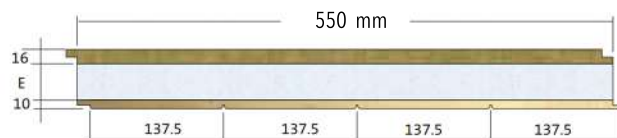

ANCHO ÚTIL 1000 mm

USO:
Cubiertas

PANEL MADERA HIDRÓFUGA-LANA ROCA-MADERA ABETO

CARA EXTERIOR:
Tablero Hidrófugo (16mm)

CARA INTERIOR:
Abeto ranurado (10mm)

AISLANTE:
Lana de Roca
Espesores : de 40 a 120mm

AISLANTE:
Lana de Roca
Espesores : de 40 a 120mm

ESPESOR PANEL (mm):
66/76/86/106/126/146

ANCHO ÚTIL 550 mm

USO:
Fachadas, particiones int,
cubiertas.

PANEL MADERA HIDRÓFUGA-XPS-MADERA ABETO

CARA EXTERIOR:
Tablero Hidrófugo (16mm)

CARA INTERIOR:
Abeto ranurado (10mm)

ANCHO ÚTIL 550 mm

AISLANTE:
Poliestireno extruido
Espesores : de 40 a 120mm

ESPESOR PANEL (mm):
66/76/86/106/126/146

USO:
Fachadas, particiones int,
cubiertas.

PANEL MADERA HIDRÓFUGA-XPS-MADERA OSB

CARA EXTERIOR:
Tablero Hidrófugo (16mm)

CARA INTERIOR:
OSB (10mm)

ANCHO ÚTIL 550 mm

AISLANTE:
Poliestireno extruido
Espesores : de 40 a 120mm

ESPESOR PANEL (mm):
66/76/86/106/126/146

USO:
Fachadas, particiones int,
cubiertas.